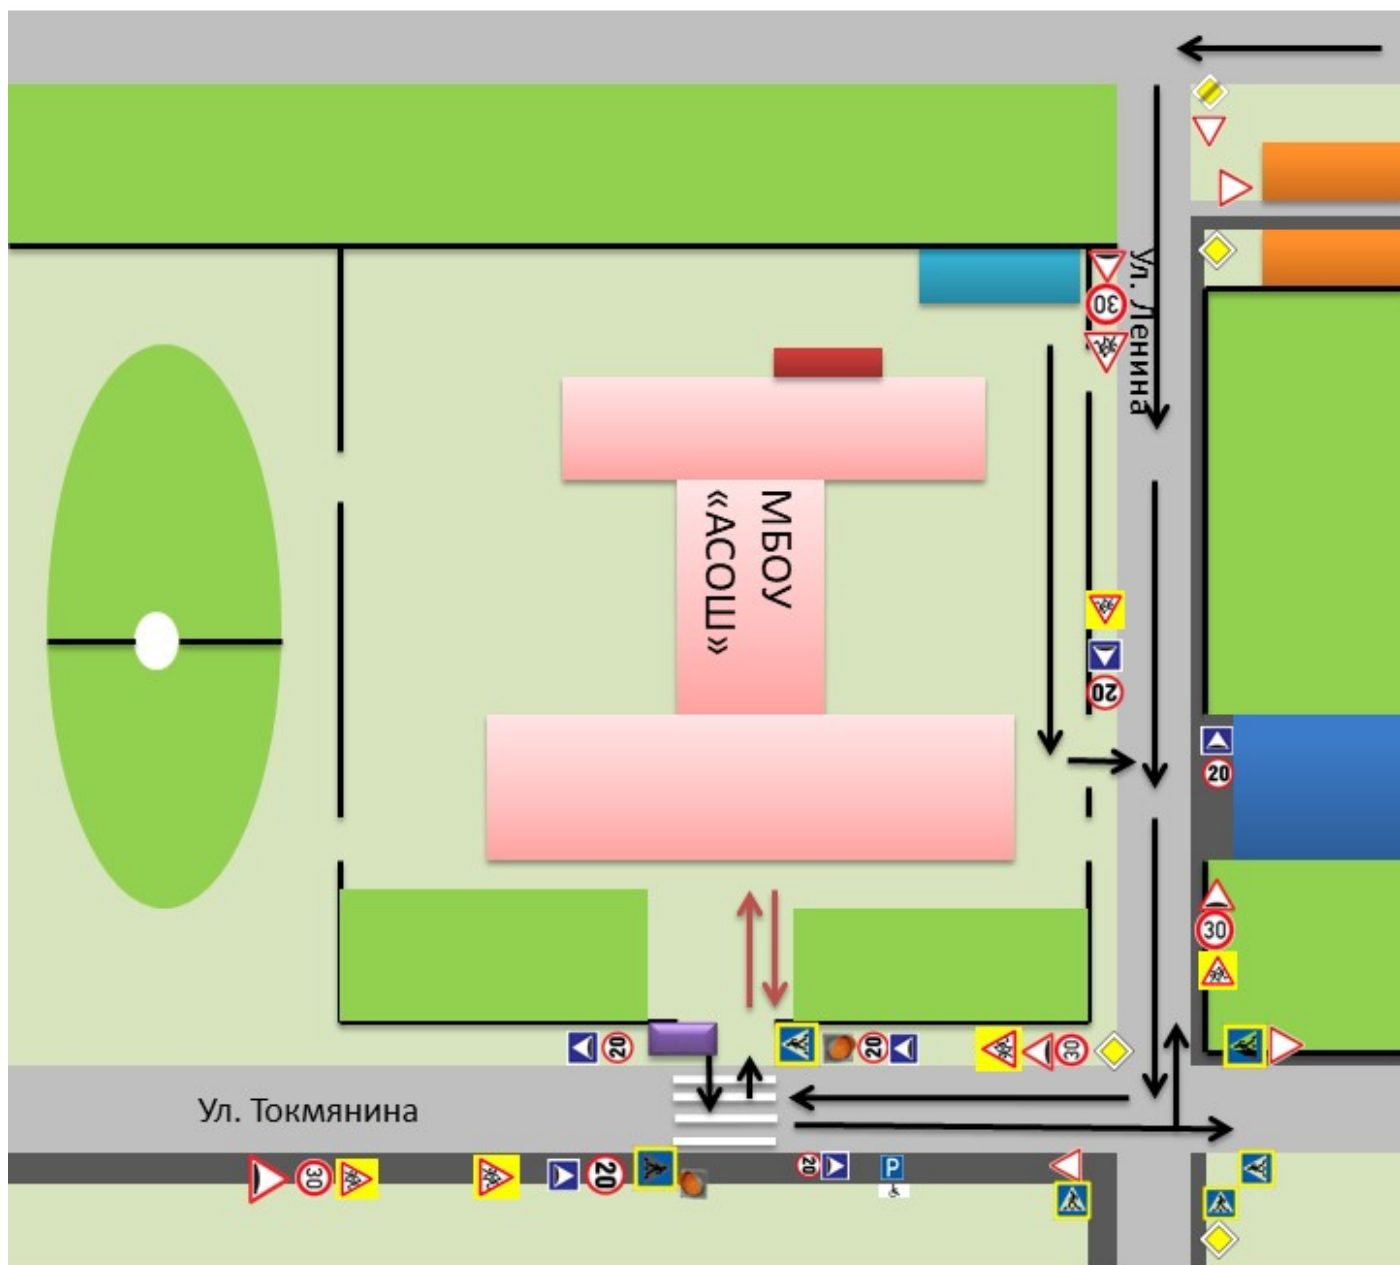

I. План-схемы МБОУ «Алябьевская СОШ»

1. Район расположения МБОУ «Алябьевская СОШ», пути движения транспортных средств и обучающихся

II. Информация об обеспечении безопасности перевозок детей (обучающихся, воспитанников) специальным транспортным средством (автобусом).

1. Безопасное расположение остановки автобуса у образовательного учреждения

-  - Движение автобуса
-  - Движение детей к месту посадки/высадки
-  - Место посадки/высадки детей

4. Пути движения транспортных средств по территории МБОУ «Алябьевская СОШ» к местам разгрузки/погрузки и рекомендуемые безопасные пути передвижения детей

-  - въезд/выезд грузовых транспортных средств
-  - Движение грузовых транспортных средств по территории МБОУ «Алябьевская СОШ»
-  - Движение детей на территории МБОУ «Алябьевская СОШ»
-  - Место разгрузки/погрузки

2. Схема организации дорожного движения в непосредственной близости от МБОУ «Алябьевская СОШ» с размещением соответствующих технических средств организации дорожного движения, маршрутов движения детей и расположения парковочных мест